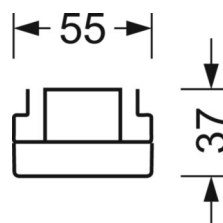

Механика

цвет корпуса	белый стандартный для электротехники RAL 9016
размеры (LxWxH/DxH)	1531mm x 55mm x 37mm
вес (нетто)	1.75kg
Вид монтажа	сборка трековых систем, световая структура

DEEP-LINK

<https://www.regiolux.de/ru/article/19515004350>

Ссылка	LED 9000lm 830
ηLB	100 %
Φ ↓/↑	98 % / 2 %
UGR поп./вдоль	22.7 / 24.1

размеры

L	1531 mm	Длина
B	55 mm	Ширина
H	37 mm	Высота