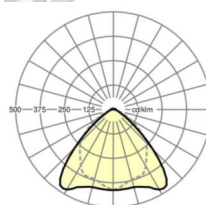

Механика

цвет корпуса	белый стандартный для электротехники RAL 9016
размеры (LxWxH/DxH)	1531mm x 55mm x 37mm
вес (нетто)	1.75kg
Вид монтажа	сборка трековых систем, световая структура

DEEP-LINK

<https://www.regiolux.de/ru/article/19515004350>

Ссылка	LED 9000lm 830
ηLB	100 %
Φ ↓/↑	98 % / 2 %
UGR поп./вдоль	22.7 / 24.1

размеры

L	1531 mm	Длина
B	55 mm	Ширина
H	37 mm	Высота