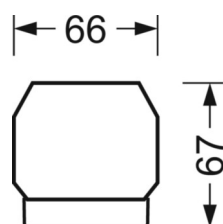

Механика

цвет корпуса	белый стандартный для электротехники RAL 9016
размеры (LxWxH/DxH)	1531mm x 55mm x 37mm
вес (нетто)	1.75kg
Вид монтажа	сборка трековых систем, световая структура

DEEP-LINK

<https://www.regiolux.de/ru/article/19515004350>

Ссылка	LED 9000lm 830
ηLB	100 %
Φ ↓/↑	98 % / 2 %
UGR поп./вдоль	22.7 / 24.1

размеры

L	1531 mm	Длина
B	55 mm	Ширина
H	37 mm	Высота